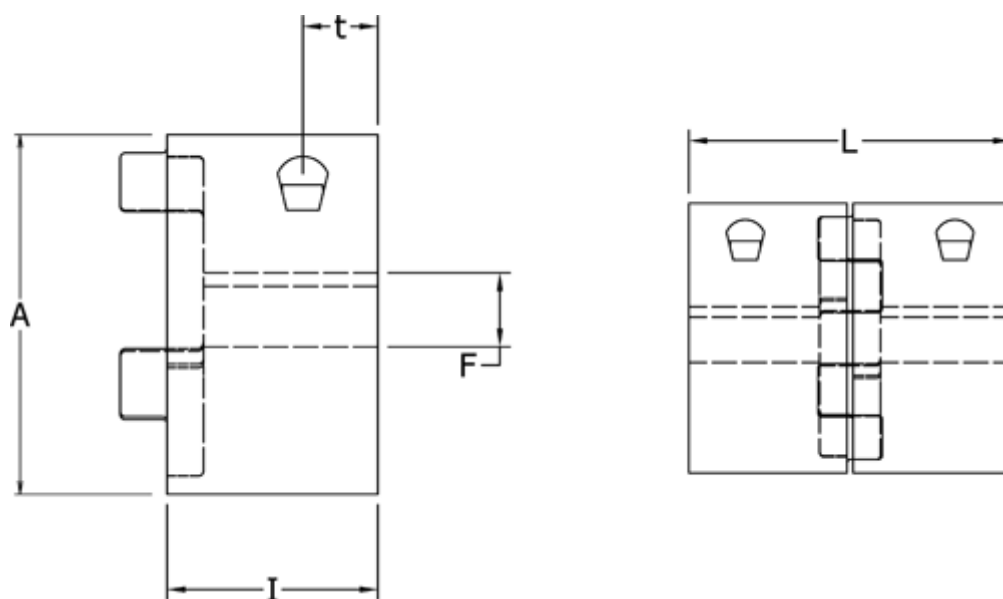

Varenummer: 3335042M040
Beskrivelse: Klemnav Klonex ES42
ALU Aluminium, Boring 40H7 mm

Mål

A = 95
F = 40
I = 50
L = 126
t = 20.0